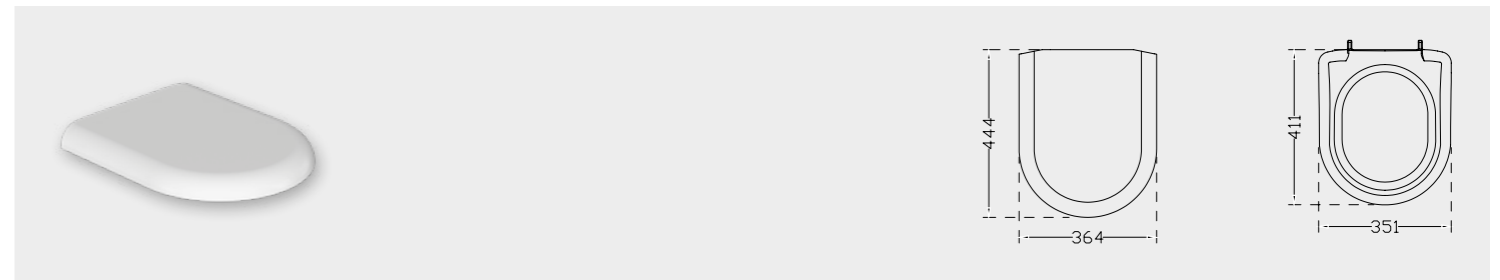

YD080-PP

Plastik Kapak
Seat Cover Without Softclose

Ağırlık Weight	Paketleme Packaging
1,50 kg	Kutulu / Boxed

PRİZMA

Takım / Wc Pan Set S-Trap

1230

Rezervuarlı Klozet
Wc Pan

Ağırlık Weight	Paketleme Packaging	Palet Adeti Number of Pallets	İhracat Palet Adeti Export Pallet Quantity
19,50 kg	Kutulu / Boxed	18	30