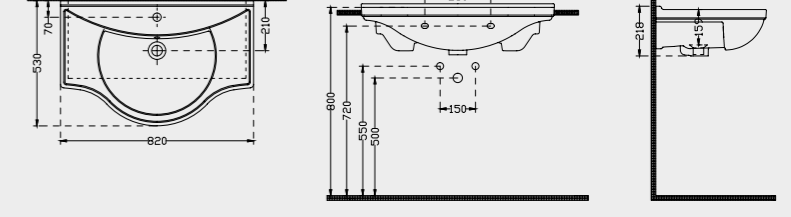

1061

Etajerli Lavabo
Washbasin

Ebat Size	Ağırlık Weight	Paketleme Packaging	Palet Adeti Number of Pallets	İhracat Palet Adeti Export Pallet Quantity
82 cm	25 kg	Kutulu / Boxed	12	15