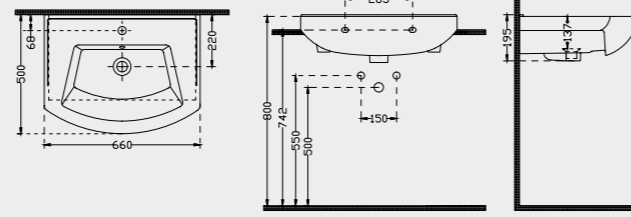

3065

Etna 65
Washbasin

Ebat Size	Ağırlık Weight	Paketleme Packaging	Palet Adeti Number of Pallets	İhracat Palet Adeti Export Pallet Quantity
66 cm	20,5 kg	Kutulu / Boxed	20	20