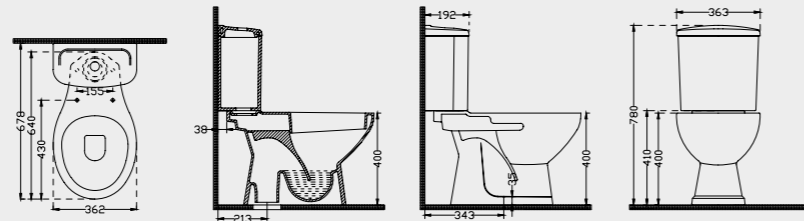

1240

Rezervuar
Cistern

Ağırlık Weight	Paketleme Packaging	Palet Adeti Number of Pallets	İhracat Palet Adeti Export Pallet Quantity
12 kg	Kutulu / Boxed	36	72