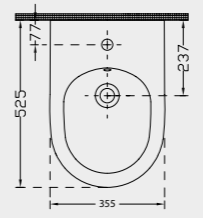

2635

Asma Bide
Wall Hung Bidet

Ağırlık Weight	Paketleme Packaging	Palet Adeti Number of Pallets	İhracat Palet Adeti Export Pallet Quantity
19,3 kg	Kutulu / Boxed	18	24