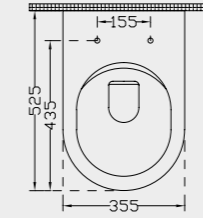

2630

Asma Klozet
Wall Hung Wc Pan

Ağırlık Weight	Paketleme Packaging	Palet Adeti Number of Pallets	İhracat Palet Adeti Export Pallet Quantity
23,2 kg	Kutulu / Boxed	18	24