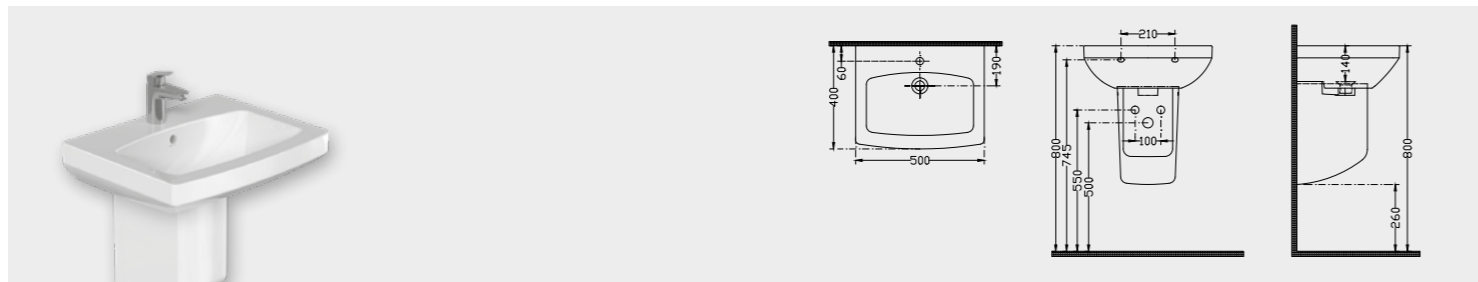

1915

Lavabo
Washbasin

Ebat Size	Ağırlık Weight	Paketleme Packaging	Palet Adeti Number of Pallets	İhracat Palet Adeti Export Pallet Quantity
50x40 cm	13,5 kg	Kutulu / Boxed	28	40