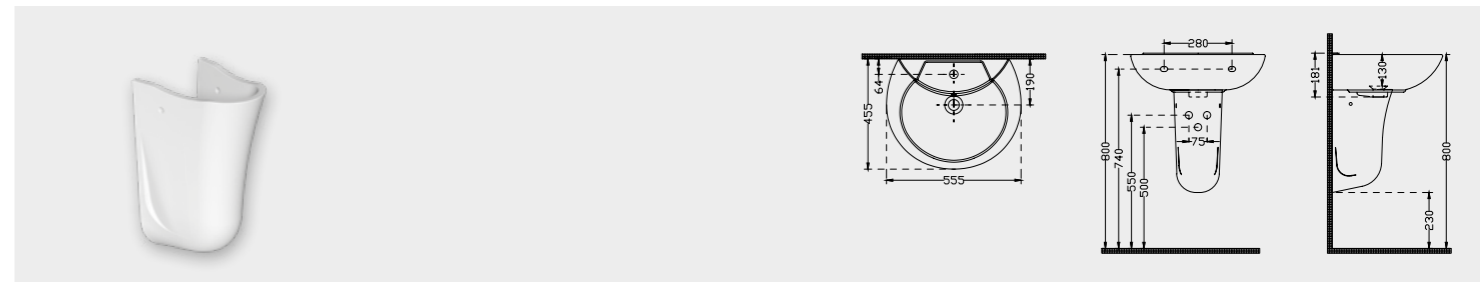

1321

Büyük Yarım Ayak
Half Pedestal

Ağırlık Weight	Paketleme Packaging	Palet Adeti Number of Pallets	İhracat Palet Adeti Export Pallet Quantity
7 kg	Kutulu / Boxed	42	120