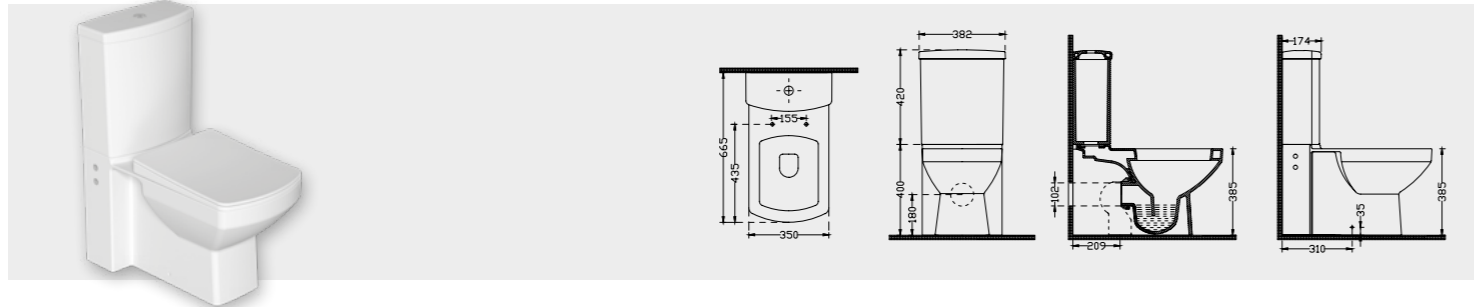

STAR

Takım / Back to Wall Set

1930

Duvara Sıfır Klozet
Back to Wall Wc Pan

Ağırlık Weight	Paketleme Packaging	Palet Adeti Number of Pallets	İhracat Palet Adeti Export Pallet Quantity
33,50 kg	Kutulu / Boxed	15	12