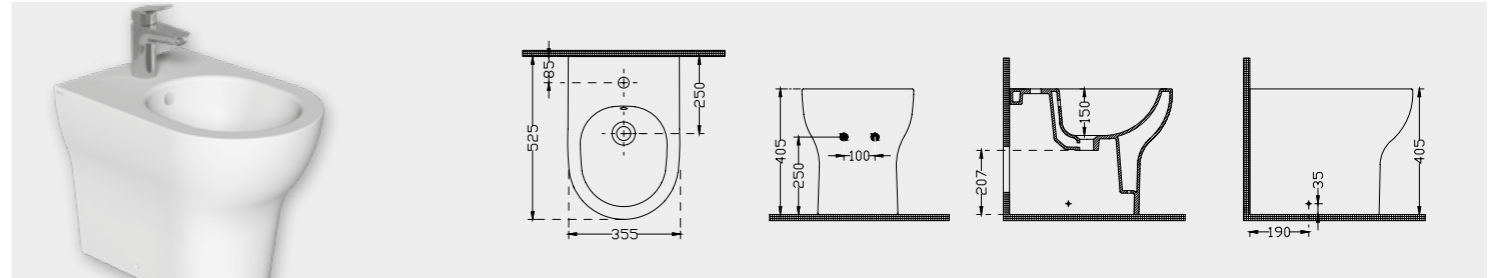

2535

Duvara Sıfır Bide
Back to Wall Bidet

Ağırlık Weight	Paketleme Packaging	Palet Adeti Number of Pallets	İhracat Palet Adeti Export Pallet Quantity
25 kg	Kutulu / Boxed	16	24