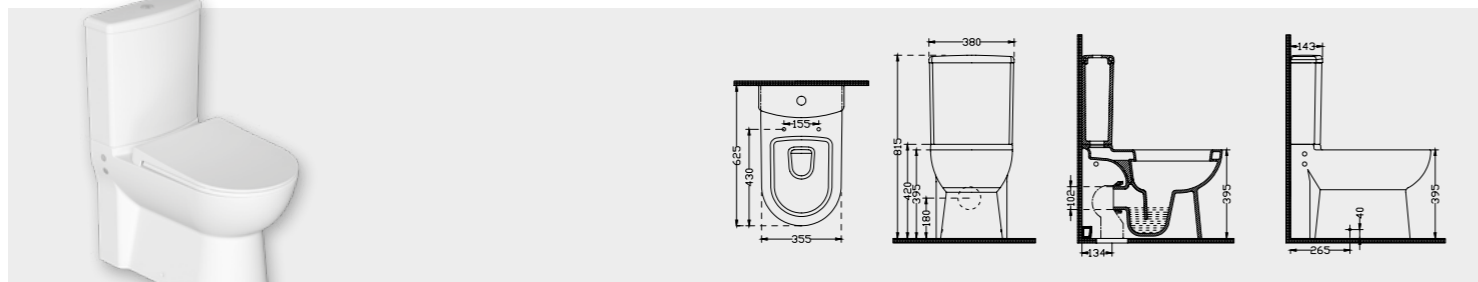

2350

Duvara Sıfır Klozet
Back to Wall Wc Pan

Ağırlık Weight	Paketleme Packaging	Palet Adeti Number of Pallets	İhracat Palet Adeti Export Pallet Quantity
31,5 kg	Kutulu / Boxed	9	12