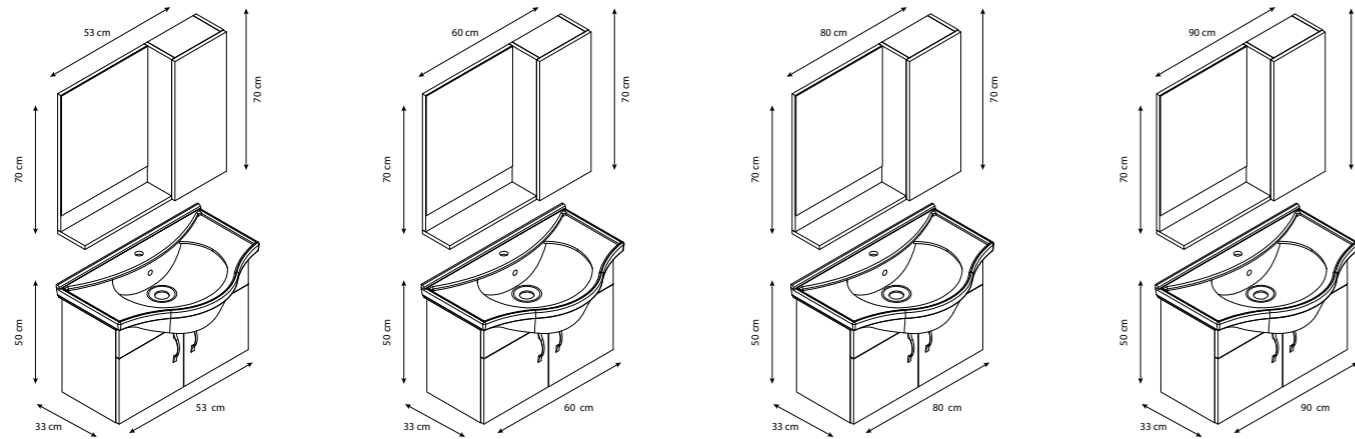

SQUARE
Ayaksız / Without Leg

Alt Dolap Base Unit

Renk Colour

Ebat Size	53 cm	60 cm	80 cm	90 cm	Renk Colour		
Gövde Weight	Mdf Lam Mdf	Mdf Lam Mdf	Mdf Lam Mdf	Mdf Lam Mdf	 Beyaz White  Sonomo Meşe Sonomo Oak  Ceviz Walnut		
Kapak Door	Mdf Lam Mdf	Mdf Lam Mdf	Mdf Lam Mdf	Mdf Lam Mdf			
Lavabo Washbasin	Etajerli Lavabo	Etajerli Lavabo	Etajerli Lavabo	Etajerli Lavabo			
Aynalı Dolap Mirror	53 cm	60 cm	80 cm	90 cm			