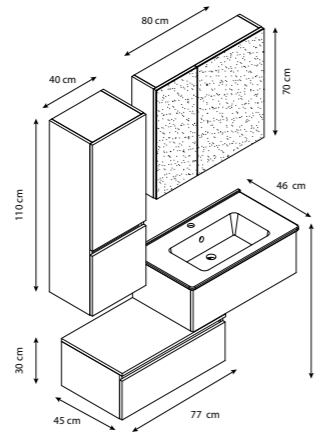

SWAN

	Alt Dolap Base Unit	Boy Dolap Wall Unit	Üst Dolaplı Ayna Mirror	Alt Dolap Altı Base Unit
Ebat Size	80 cm	40x120 cm	80x70 ayna kapaklı dolap-mirror	77 cm
Gövde Weight	Mdf Lam Mdf	Mdf Lam Mdf	Mdf Lam Mdf	Mdf Lam Mdf
Kapak Door	Mdf Lam Mdf	Mdf Lam Mdf	Mdf Lam Mdf	Mdf Lam Mdf
Lavabo Washbasin	Talya