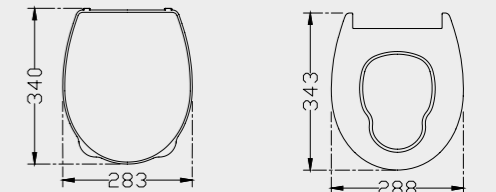

TEZGAH ÜSTÜ LAVABOLAR

Countertop Washbasins

- Dora 55
- Dora 60
- Elegant
- Piramit
- Cup
- Kübik
- Stella
- Elit
- Zeta

1088Dora 55
Washbasin

Ebat Size	Ağırlık Weight	Paketleme Packaging	Palet Adeti Number of Pallets	İhracat Palet Adeti Export Pallet Quantity
56x41,5 cm	17,25 kg	Kutulu / Boxed	20	50