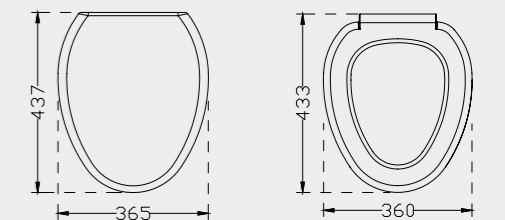

YD071

Kapak
Seat Cover

Ağırlık Weight	Paketleme Packaging
1,50 kg	Kutulu / Boxed

BICIR

Çocuk Takım / Kid's Wc Pan Set

1214

Lavabo
Washbasin

Ebat Size	Ağırlık Weight	Paketleme Packaging	Palet Adeti Number of Pallets	İhracat Palet Adeti Export Pallet Quantity
46,5x35,5 cm	9,30 kg	Kutulu / Boxed	36	100