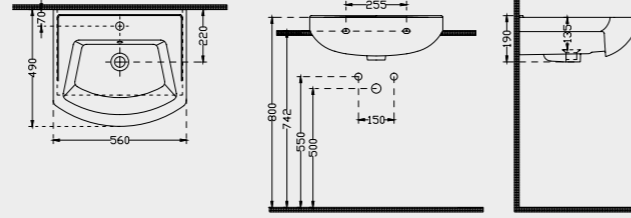

3055

Etna 55
Washbasin

Ebat Size	Ağırlık Weight	Paketleme Packaging	Palet Adeti Number of Pallets	İhracat Palet Adeti Export Pallet Quantity
56 cm	18 kg	Kutulu / Boxed	20	20