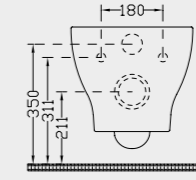

2630

Asma Klozet
Wall Hung Wc Pan

Ağırlık Weight	Paketleme Packaging	Palet Adeti Number of Pallets	İhracat Palet Adeti Export Pallet Quantity
23,2 kg	Kutulu / Boxed	18	24