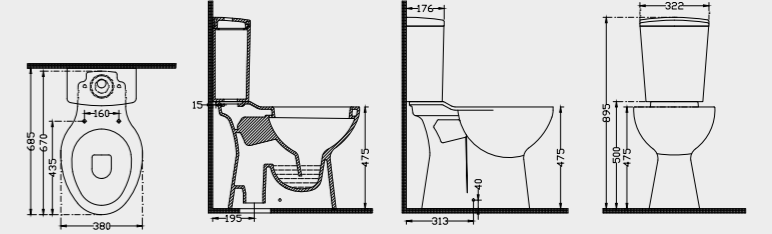

2010

Lavabo
Washbasin

Ebat Size	Ağırlık Weight	Paketleme Packaging	Palet Adeti Number of Pallets	İhracat Palet Adeti Export Pallet Quantity
61x48 cm	17 kg	Kutulu / Boxed	28	30

2130

Duvara Sıfır Klozet
Mono B. Wall Wc Pan

YD073

Standart Kapak
Seat Cover

Ağırlık Weight	Paketleme Packaging
1,50 kg	Kutulu / Boxed

BEDENSEL ENGELLİ

Takım / Disable Wc

1830

Asma Klozet
Wall Hung Wc Pan

Ağırlık Weight	Paketleme Packaging	Palet Adeti Number of Pallets	İhracat Palet Adeti Export Pallet Quantity
25 kg	Kutulu / Boxed	6	12