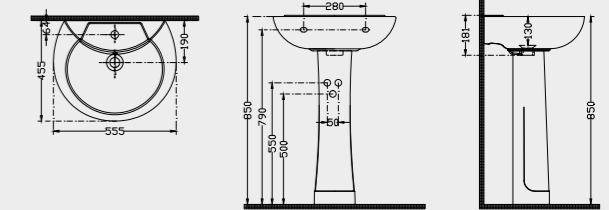

1220

Kolon Ayak
Pedestal

Ağırlık Weight	Paketleme Packaging	Palet Adeti Number of Pallets	İhracat Palet Adeti Export Pallet Quantity
11,50 kg	Kutulu / Boxed	28	64