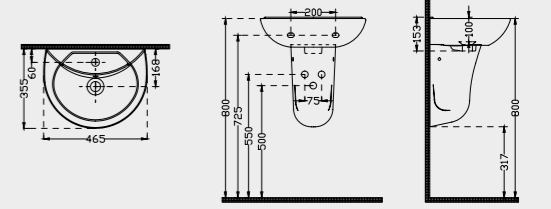

1022

Yarım Ayak
Half Pedestal

Ağırlık Weight	Paketleme Packaging	Palet Adeti Number of Pallets	İhracat Palet Adeti Export Pallet Quantity
4,4 kg	Kutulu / Boxed	54	200