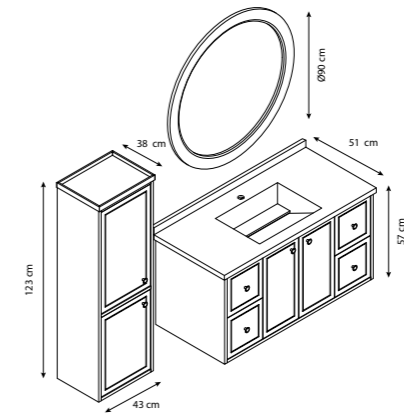

Ebat Size	Alt Dolap Base Unit	Boy Dolap Wall Unit
Gövde Weight	Lake Lacquer	Lake Lacquer
Kapak Door	Lake Lacquer	Lake Lacquer
Lavabo Washbasin	Corion	
Ayna Mirror	90 cm Lake Lacquer