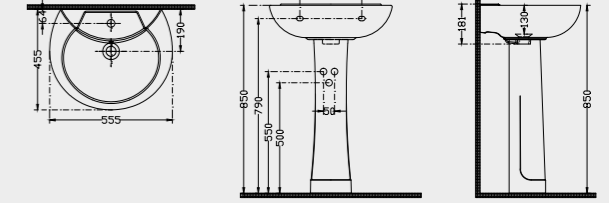

1240

Rezervuar
Cistern

Ağırlık Weight	Paketleme Packaging	Palet Adeti Number of Pallets	İhracat Palet Adeti Export Pallet Quantity
12 kg	Kutulu / Boxed	36	72

1210

Lavabo
Washbasin

Ebat Size	Ağırlık Weight	Paketleme Packaging	Palet Adeti Number of Pallets	İhracat Palet Adeti Export Pallet Quantity
45x55 cm	14,60 kg	Kutulu / Boxed	28	56