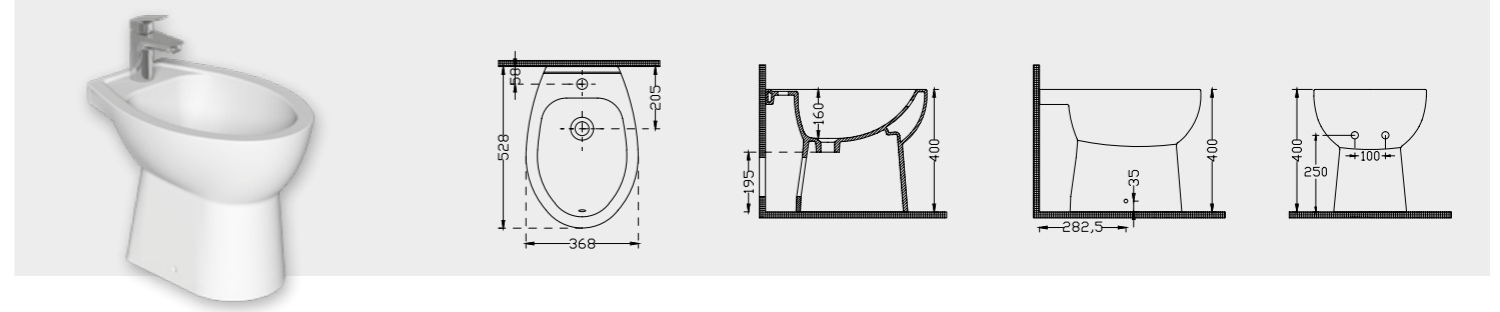

PRİZMA

Takım Universal / Wc Pan Set P-Trap

1235

Bide
Bidet

Ağırlık Weight	Paketleme Packaging	Palet Adeti Number of Pallets	İhracat Palet Adeti Export Pallet Quantity
19,75 kg	Kutulu / Boxed	24	24

1210

Lavabo
Washbasin