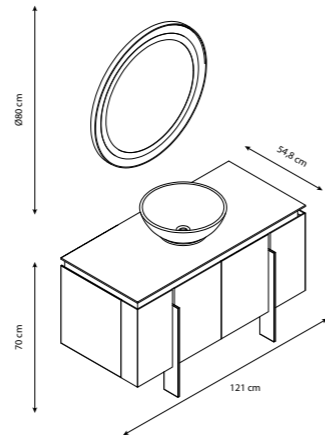

BUDAPEŞTE

Ebat Size	150 cm	120 cm
Gövde Weight	Lake Lacquer	Lake Lacquer
Kapak Door	Lake Lacquer	Lake Lacquer
Lavabo Washbasin	Orfe	Orfe
Ayna Mirror	Ø100 cm Bakır Ahşap Copper Wood	Ø80 cm Bakır Ahşap Copper Wood

COOL

Ebat Size	Alt Dolap Base Unit	Boy Dolap Wall Unit
Gövde Weight	Lake Lacquer	Lake Lacquer
Kapak Door	Lake Lacquer	Lake Lacquer
Lavabo Washbasin	Corion	
Ayna Mirror	90 cm Lake Lacquer	

DREAM

	Alt Dolap Base Unit	Alt Dolap Base Unit	Yan Dolap Side Unit
Ebat Size	80 cm	120 cm	85X25 cm
Gövde Weight	Mdf Lam Mdf	Mdf Lam Mdf	Mdf Lam Mdf
Kapak Door	Kaplamalı Mdf Mdf	Kaplamalı Mdf Mdf	Kaplamalı Mdf Mdf
Lavabo Washbasin	Dream	Dream	
Ayna Mirror	Ø80 cm Led	Ø80 cm Led	

LEO

	Alt Dolap Base Unit	Boy Dolap Wall Unit
Ebat Size	120 cm	43 cm
Gövde Weight	Doğal Ahşap Natural Wood	Doğal Ahşap Natural Wood
Kapak Door	Doğal Ahşap Natural Wood	Doğal Ahşap Natural Wood
Lavabo Washbasin	Orfe	
Ayna Mirror	110x70 cm Doğal Ahşap Kaplamalı Natural Wood	

Ebat Size	150 cm	120 cm
Gövde Weight	Doğal Ahşap Natural Wood	Doğal Ahşap Natural Wood
Kapak Door	Doğal Ahşap Natural Wood	Doğal Ahşap Natural Wood
Lavabo Washbasin	Orfe	Orfe
Ayna Mirror	Ø100 cm Altın Gold	Ø80 cm Altın Gold