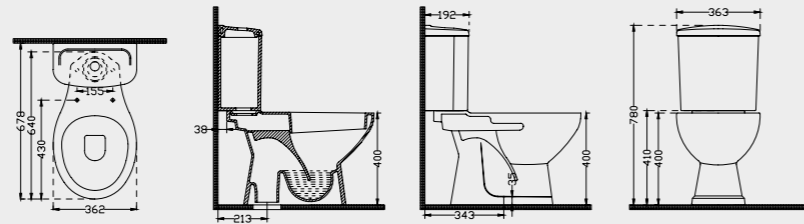

2010

Lavabo
Washbasin

Ebat Size	Ağırlık Weight	Paketleme Packaging	Palet Adeti Number of Pallets	İhracat Palet Adeti Export Pallet Quantity
61x48 cm	17 kg	Kutulu / Boxed	28	30

2732

Asma Klozet (Açık Montaj)
Wall Hung WC Pan (Open Mounting)

2010

Lavabo
Washbasin

Ebat Size	Ağırlık Weight	Paketleme Packaging	Palet Adeti Number of Pallets	İhracat Palet Adeti Export Pallet Quantity
61x48 cm	17 kg	Kutulu / Boxed	28	30

2130

Duvara Sıfır Klozet
Mono B. Wall Wc Pan

YD080-PP

Plastik Kapak
Seat Cover Without Softclose

Ağırlık Weight	Paketleme Packaging
1,50 kg	Kutulu / Boxed

PRİZMA

Takım / Wc Pan Set S-Trap

1230

Rezervuarlı Klozet
Wc Pan

Ağırlık Weight	Paketleme Packaging	Palet Adeti Number of Pallets	İhracat Palet Adeti Export Pallet Quantity
19,50 kg	Kutulu / Boxed	18	30