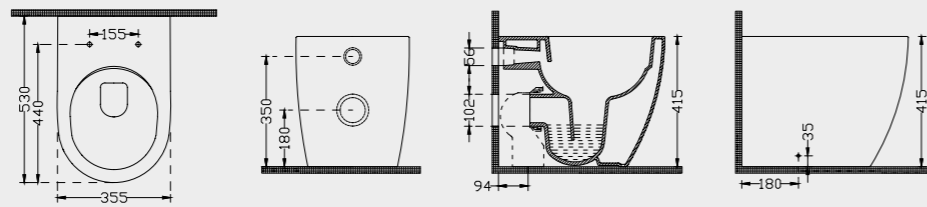

2130

Duvara Sıfır Klozet
Mono B. Wall Wc Pan

Ağırlık Weight	Paketleme Packaging	Palet Adeti Number of Pallets	İhracat Palet Adeti Export Pallet Quantity
29 kg	Kutulu / Boxed	18	24