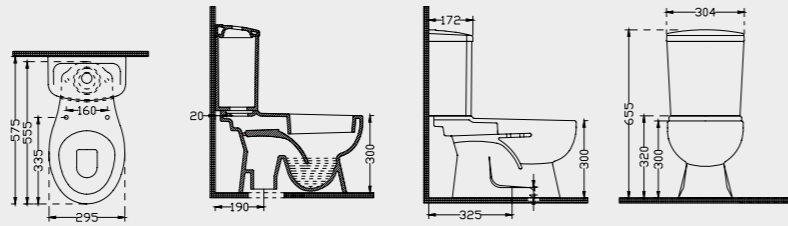

1740

Rezervuar
Cistern

Ağırlık Weight	Paketleme Packaging	Palet Adeti Number of Pallets	İhracat Palet Adeti Export Pallet Quantity
8,50 kg	Kutulu / Boxed	??	??