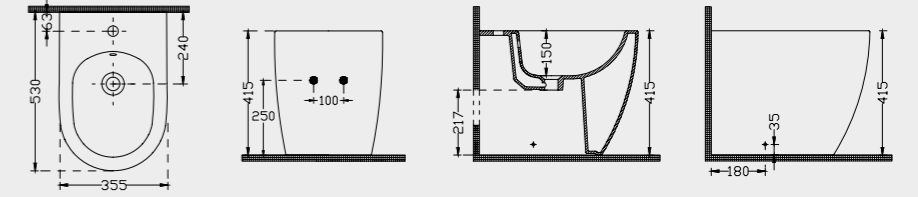

2010

Lavabo
Washbasin

Ebat Size	Ağırlık Weight	Paketleme Packaging	Palet Adeti Number of Pallets	İhracat Palet Adeti Export Pallet Quantity
61x48 cm	17 kg	Kutulu / Boxed	28	30

2130

Duvara Sıfır Klozet
Mono B. Wall Wc Pan