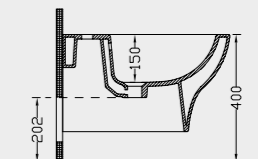

2635

Asma Bide
Wall Hung Bidet

Ağırlık Weight	Paketleme Packaging	Palet Adeti Number of Pallets	İhracat Palet Adeti Export Pallet Quantity
19,3 kg	Kutulu / Boxed	18	24