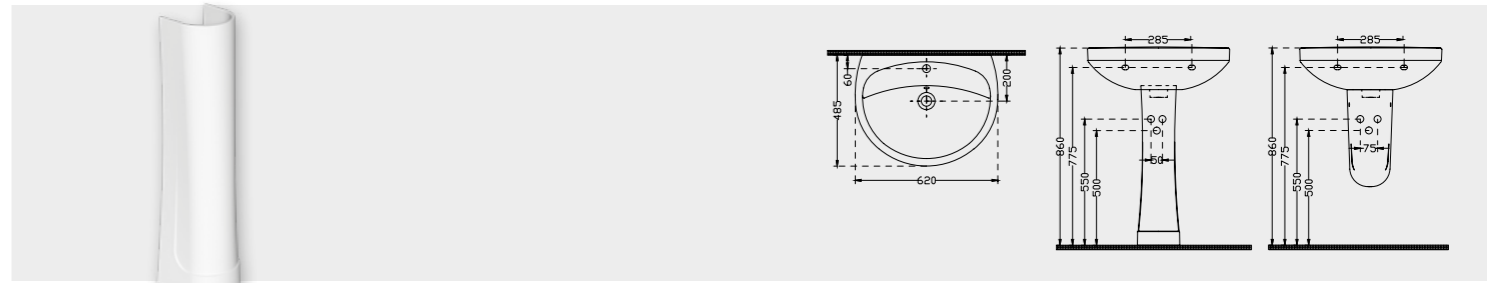

1220

Kolon Ayak
Pedestal

Ağırlık Weight	Paketleme Packaging	Palet Adeti Number of Pallets	İhracat Palet Adeti Export Pallet Quantity
11,50 kg	Kutulu / Boxed	28	64