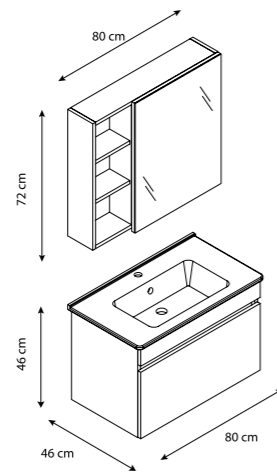

66

67

LENA

Alt Dolap Base Unit

Ebat Size	80 cm
Gövde Weight	Mdf Lam Mdf
Kapak Door	Mdf Lam Mdf
Lavabo Washbasin	Talya
Ayna Mirror	80cm kapaklı aynalı dolap -Mirror

68

LOTUS

Alt Dolap Base Unit