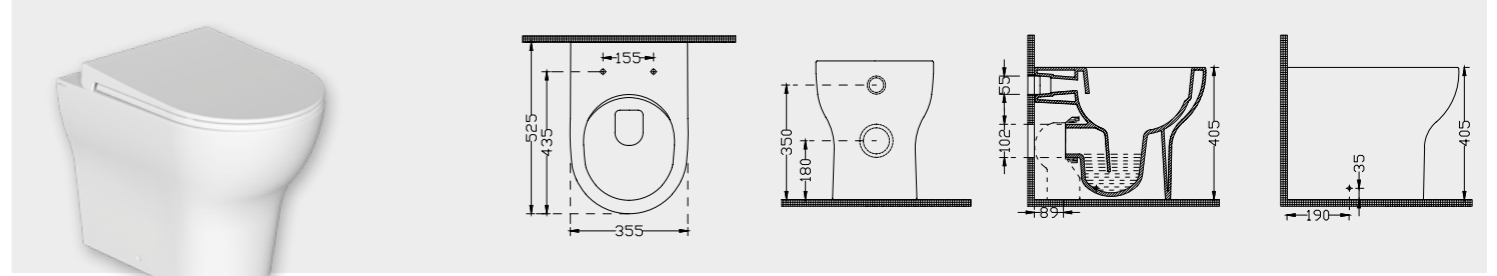

Ağırlık Weight	Paketleme Packaging
1,50 kg	Kutulu / Boxed

VENÜS

Takım / Back to Wall Set

2530

Duvara Sıfır Klozet
Back to Wall Wc Pan

Ağırlık Weight	Paketleme Packaging	Palet Adeti Number of Pallets	İhracat Palet Adeti Export Pallet Quantity
30 kg	Kutulu / Boxed	16	24