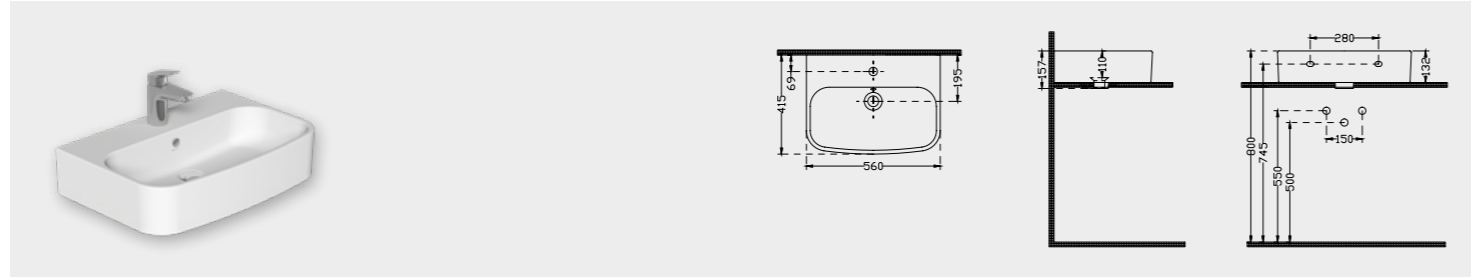

1088

Dora 55
Washbasin

Ebat Size	Ağırlık Weight	Paketleme Packaging	Palet Adeti Number of Pallets	İhracat Palet Adeti Export Pallet Quantity
56x41,5 cm	17,25 kg	Kutulu / Boxed	20	50