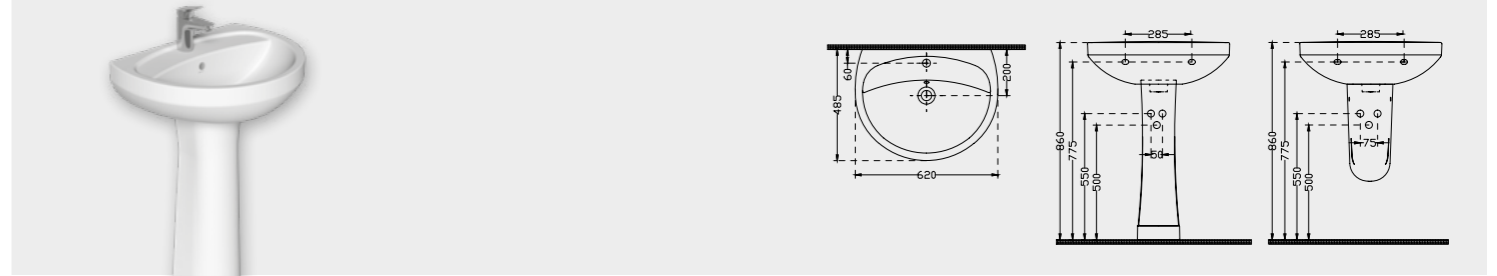

SİMENA

Takım / Back to Wall Set

2310

Lavabo
Washbasin

Ebat Size	Ağırlık Weight	Paketleme Packaging	Palet Adeti Number of Pallets	İhracat Palet Adeti Export Pallet Quantity
62x48,5 cm	17,25 kg	Kutulu / Boxed	42	50