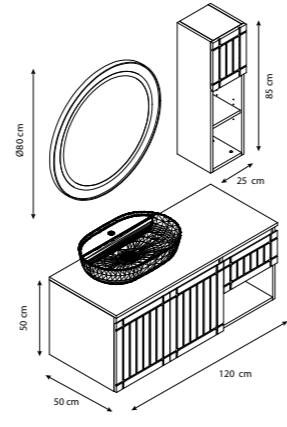

BUDAPEŞTE

Ebat Size	150 cm	120 cm
Gövde Weight	Lake Lacquer	Lake Lacquer
Kapak Door	Lake Lacquer	Lake Lacquer
Lavabo Washbasin	Orfe	Orfe
Ayna Mirror	Ø100 cm Bakır Ahşap Copper Wood	Ø80 cm Bakır Ahşap Copper Wood

COOL

Ebat Size	Alt Dolap Base Unit	Boy Dolap Wall Unit
Gövde Weight	Lake Lacquer	Lake Lacquer
Kapak Door	Lake Lacquer	Lake Lacquer
Lavabo Washbasin	Corion	
Ayna Mirror	90 cm Lake Lacquer	

DREAM

	Alt Dolap Base Unit	Alt Dolap Base Unit	Yan Dolap Side Unit
Ebat Size	80 cm	120 cm	85X25 cm
Gövde Weight	Mdf Lam Mdf	Mdf Lam Mdf	Mdf Lam Mdf
Kapak Door	Kaplamalı Mdf Mdf	Kaplamalı Mdf Mdf	Kaplamalı Mdf Mdf
Lavabo Washbasin	Dream	Dream	
Ayna Mirror	Ø80 cm Led	Ø80 cm Led	