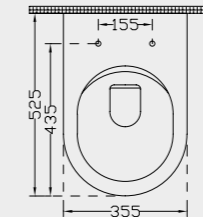

2010

Lavabo
Washbasin

Ebat Size	Ağırlık Weight	Paketleme Packaging	Palet Adeti Number of Pallets	İhracat Palet Adeti Export Pallet Quantity
61x48 cm	17 kg	Kutulu / Boxed	28	30

2130

Duvara Sıfır Klozet
Mono B. Wall Wc Pan

VENÜS

Asma Takım / Wall Hung Set

2630

Asma Klozet
Wall Hung Wc Pan

Ağırlık Weight	Paketleme Packaging	Palet Adeti Number of Pallets	İhracat Palet Adeti Export Pallet Quantity
23,2 kg	Kutulu / Boxed	18	24

2632

Asma Klozet (Açık Montaj)
Wall Hung WC Pan (Open Mounting)

Ağırlık Weight	Paketleme Packaging	Palet Adeti Number of Pallets	İhracat Palet Adeti Export Pallet Quantity
22,90 kg	Kutulu / Boxed	18	24

2635

Asma Bide
Wall Hung Bidet