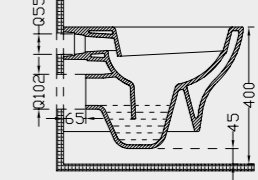

2630

Asma Klozet
Wall Hung Wc Pan

Ağırlık Weight	Paketleme Packaging	Palet Adeti Number of Pallets	İhracat Palet Adeti Export Pallet Quantity
23,2 kg	Kutulu / Boxed	18	24