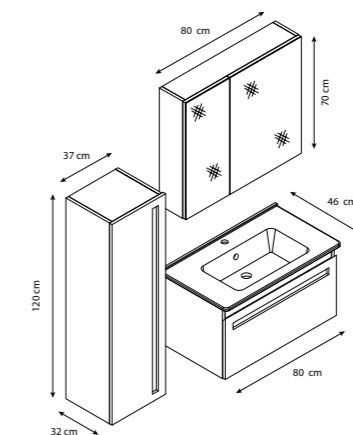

SEPIA

	Alt Dolap Base Unit	Boy Dolap Wall Unit
Ebat Size	80 cm	37x120 cm
Gövde Weight	Mdf Lam Mdf	Mdf lam -mdf
Kapak Door	Lake Lacquer	Lake Lacquer
Lavabo Washbasin	Talya	
Ayna Mirror	65x90 cm Aynalı Dolap Mirror Cabinet	