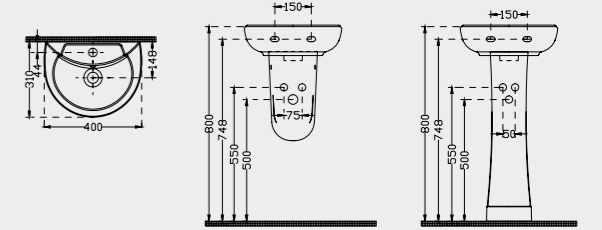

1022

Yarım Ayak
Half Pedestal

Ağırlık Weight	Paketleme Packaging	Palet Adeti Number of Pallets	İhracat Palet Adeti Export Pallet Quantity
4,40 kg	Kutulu / Boxed	54	200