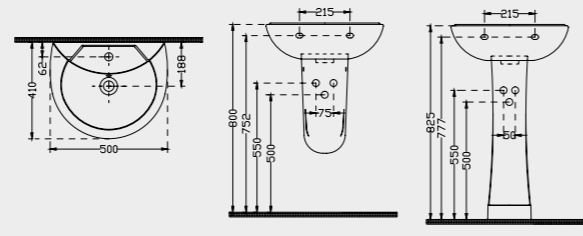

1212

Lavabo
Washbasin

Ebat Size	Ağırlık Weight	Paketleme Packaging	Palet Adeti Number of Pallets	İhracat Palet Adeti Export Pallet Quantity
50x41 cm	11,50 kg	Kutulu / Boxed	28	64