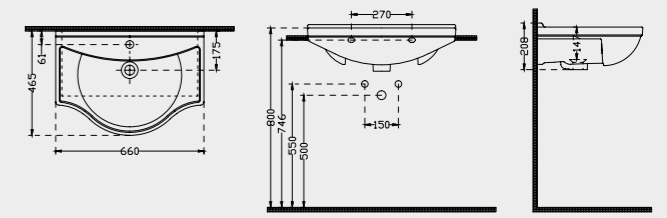

1060

Etajerli Lavabo
Washbasin

Ebat Size	Ağırlık Weight	Paketleme Packaging	Palet Adeti Number of Pallets	İhracat Palet Adeti Export Pallet Quantity
66 cm	18,50 kg	Kutulu / Boxed	12	20