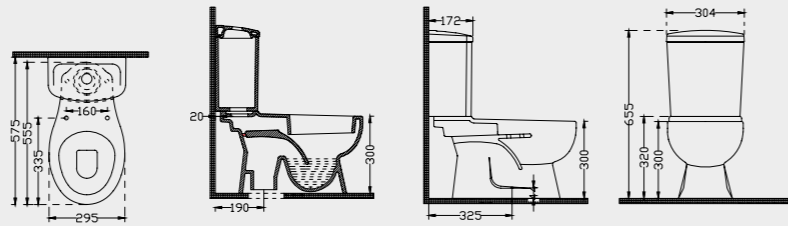

1022

Yarım Ayak
Half Pedestal

Ağırlık Weight	Paketleme Packaging	Palet Adeti Number of Pallets	İhracat Palet Adeti Export Pallet Quantity
4,4 kg	Kutulu / Boxed	54	200

1730

Klozet
Wc Pan

Ağırlık Weight	Paketleme Packaging	Palet Adeti Number of Pallets	İhracat Palet Adeti Export Pallet Quantity
14,50 kg	Kutulu / Boxed	9	15