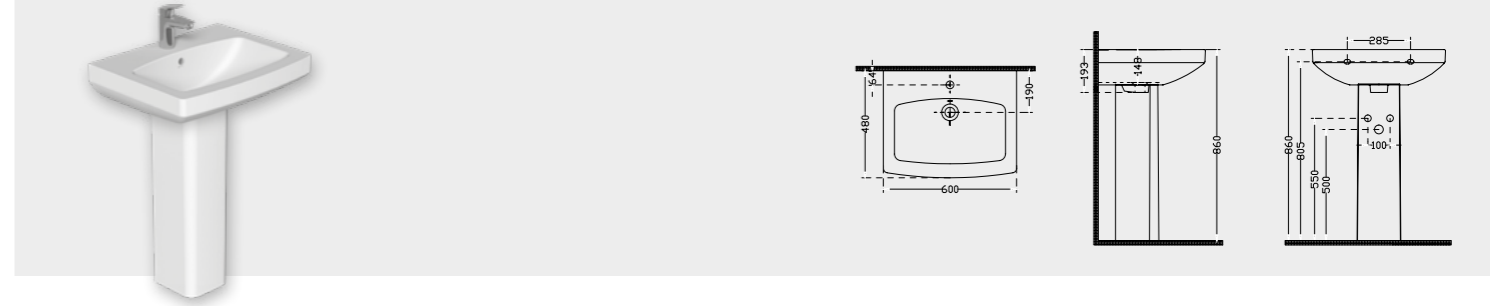

1940

Rezervuar
Cistern

Ağırlık Weight	Paketleme Packaging	Palet Adeti Number of Pallets	İhracat Palet Adeti Export Pallet Quantity
13,80 kg	Kutulu / Boxed	51	??

1910

Lavabo
Washbasin

Ebat Size	Ağırlık Weight	Paketleme Packaging	Palet Adeti Number of Pallets	İhracat Palet Adeti Export Pallet Quantity
60x48 cm	19,50 kg	Kutulu / Boxed	28	32