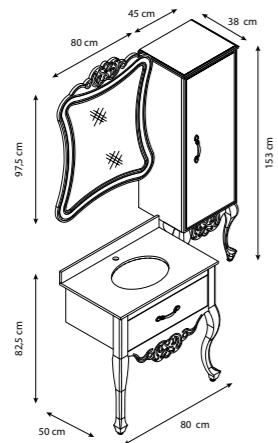

Alt Dolap Base Unit	Boy Dolap Wall Unit	Renk Colour	
Ebat Size	80 cm	45x153 cm	Gümüş Silver	Altın Gold
Gövde Weight	Lake Lacquer	Lake Lacquer		
Kapak Door	Lake Lacquer	Lake Lacquer		
Lavabo Washbasin	Cam Glass			
Ayna Mirror	80x97cm cm Lake Lacquer