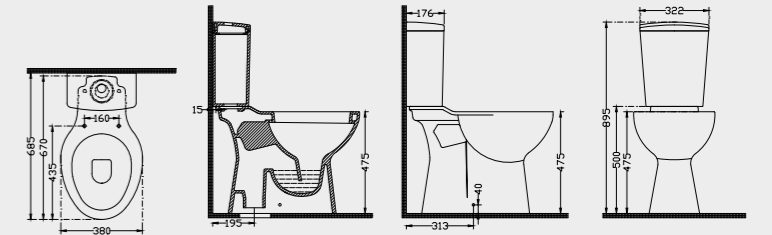

Ağırlık Weight	Paketleme Packaging	Palet Adeti Number of Pallets	İhracat Palet Adeti Export Pallet Quantity
9,80 kg	Kutulu / Boxed	??	??

1810

Lavabo
Washbasin