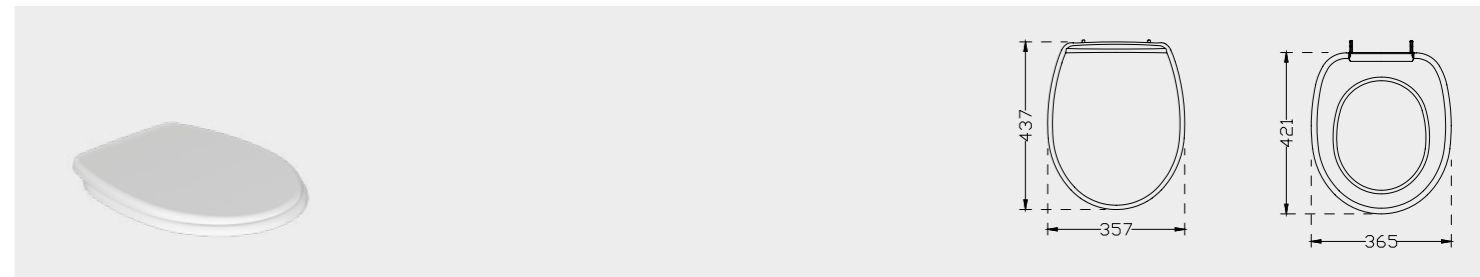

YD073

Standart Kapak
Seat Cover

Ağırlık Weight	Paketleme Packaging
1,50 kg	Kutulu / Boxed