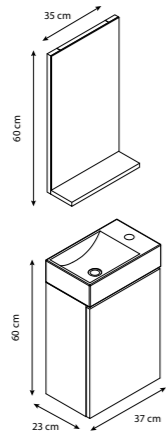

Boy Dolap Wall Unit

Ebat Size	100 cm	160 cm
Gövde Weight	Lake Lacquer	Lake Lacquer
Kapak Door	Lake Lacquer	Lake Lacquer
Lavabo Washbasin	leo	
Ayna Mirror	90x120 cm Led	

69

MINI SET

Alt Dolap Base Unit		Renk Colour		
Ebat Size	37 cm	 Beyaz White	 Sonomo Meşe Sonomo Oak	 Ceviz Walnut
Gövde Weight	Mdf Lam			
Kapak Door	Mdf Lam			
Lavabo Washbasin	Mini Lavabo			
Ayna Mirror	35x60 cm			