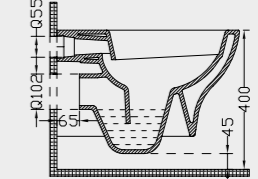

2632

Asma Klozet (Açık Montaj)
Wall Hung WC Pan (Open Mounting)

Ağırlık Weight	Paketleme Packaging	Palet Adeti Number of Pallets	İhracat Palet Adeti Export Pallet Quantity
22,90 kg	Kutulu / Boxed	18	24