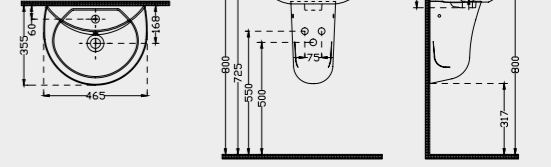

YD071

Kapak
Seat Cover

Ağırlık Weight	Paketleme Packaging
1,50 kg	Kutulu / Boxed

BICIR

Çocuk Takım / Kid's Wc Pan Set

1214

Lavabo
Washbasin

Ebat Size	Ağırlık Weight	Paketleme Packaging	Palet Adeti Number of Pallets	İhracat Palet Adeti Export Pallet Quantity
46,5x35,5 cm	9,30 kg	Kutulu / Boxed	36	100