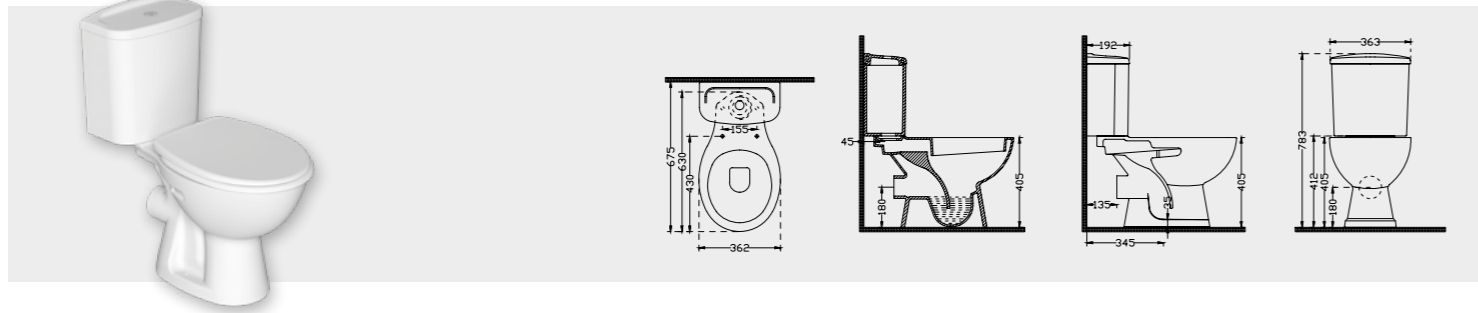

1232

Rezervuarlı Klozet
Wc Pan

Ağırlık Weight	Paketleme Packaging	Palet Adeti Number of Pallets	İhracat Palet Adeti Export Pallet Quantity
19,50 kg	Kutulu / Boxed	18	30