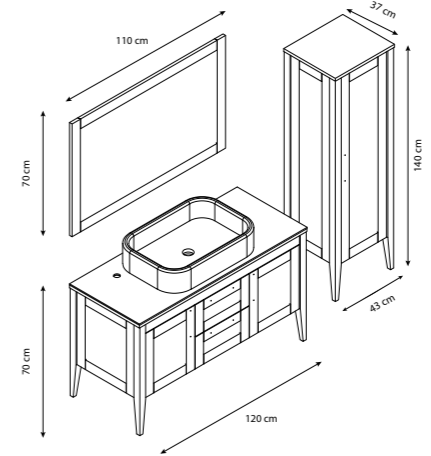

Alt Dolap Base Unit	Boy Dolap Wall Unit
Ebat Size	120 cm	43 cm
Gövde Weight	Doğal Ahşap Natural Wood	Doğal Ahşap Natural Wood
Kapak Door	Doğal Ahşap Natural Wood	Doğal Ahşap Natural Wood
Lavabo Washbasin	Orfe	
Ayna Mirror	110x70 cm Doğal Ahşap Kaplamalı Natural Wood