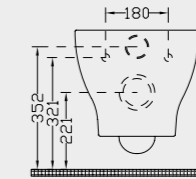

2632

Asma Klozet (Açık Montaj)
Wall Hung WC Pan (Open Mounting)

Ağırlık Weight	Paketleme Packaging	Palet Adeti Number of Pallets	İhracat Palet Adeti Export Pallet Quantity
22,90 kg	Kutulu / Boxed	18	24