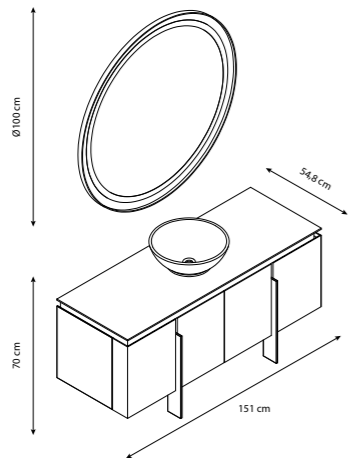

BUDAPEŞTE

Ebat Size	150 cm	120 cm
Gövde Weight	Lake Lacquer	Lake Lacquer
Kapak Door	Lake Lacquer	Lake Lacquer
Lavabo Washbasin	Orfe	Orfe
Ayna Mirror	Ø100 cm Bakır Ahşap Copper Wood	Ø80 cm Bakır Ahşap Copper Wood

COOL

Ebat Size	Alt Dolap Base Unit	Boy Dolap Wall Unit
Gövde Weight	Lake Lacquer	Lake Lacquer
Kapak Door	Lake Lacquer	Lake Lacquer
Lavabo Washbasin	Corion	
Ayna Mirror	90 cm Lake Lacquer	

DREAM

	Alt Dolap Base Unit	Alt Dolap Base Unit	Yan Dolap Side Unit
Ebat Size	80 cm	120 cm	85X25 cm
Gövde Weight	Mdf Lam Mdf	Mdf Lam Mdf	Mdf Lam Mdf
Kapak Door	Kaplamalı Mdf Mdf	Kaplamalı Mdf Mdf	Kaplamalı Mdf Mdf
Lavabo Washbasin	Dream	Dream	
Ayna Mirror	Ø80 cm Led	Ø80 cm Led	

LEO

	Alt Dolap Base Unit	Boy Dolap Wall Unit
Ebat Size	120 cm	43 cm
Gövde Weight	Doğal Ahşap Natural Wood	Doğal Ahşap Natural Wood
Kapak Door	Doğal Ahşap Natural Wood	Doğal Ahşap Natural Wood
Lavabo Washbasin	Orfe	
Ayna Mirror	110x70 cm Doğal Ahşap Kaplamalı Natural Wood	

Ebat Size	150 cm	120 cm
Gövde Weight	Doğal Ahşap Natural Wood	Doğal Ahşap Natural Wood
Kapak Door	Doğal Ahşap Natural Wood	Doğal Ahşap Natural Wood
Lavabo Washbasin	Orfe	Orfe
Ayna Mirror	Ø100 cm Altın Gold	Ø80 cm Altın Gold