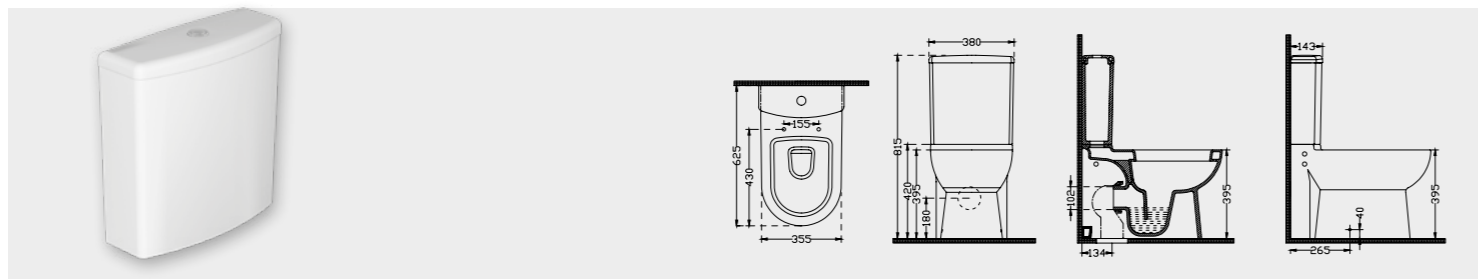

2360

Rezervuar
Cistern

Ağırlık Weight	Paketleme Packaging	Palet Adeti Number of Pallets	İhracat Palet Adeti Export Pallet Quantity
13,5 kg	Kutulu / Boxed	9	??