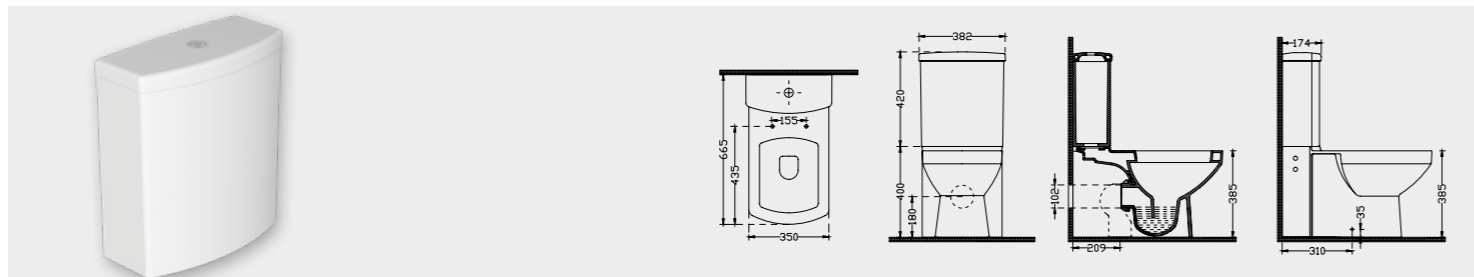

1940

Rezervuar
Cistern

Ağırlık Weight	Paketleme Packaging	Palet Adeti Number of Pallets	İhracat Palet Adeti Export Pallet Quantity
13,80 kg	Kutulu / Boxed	51	??