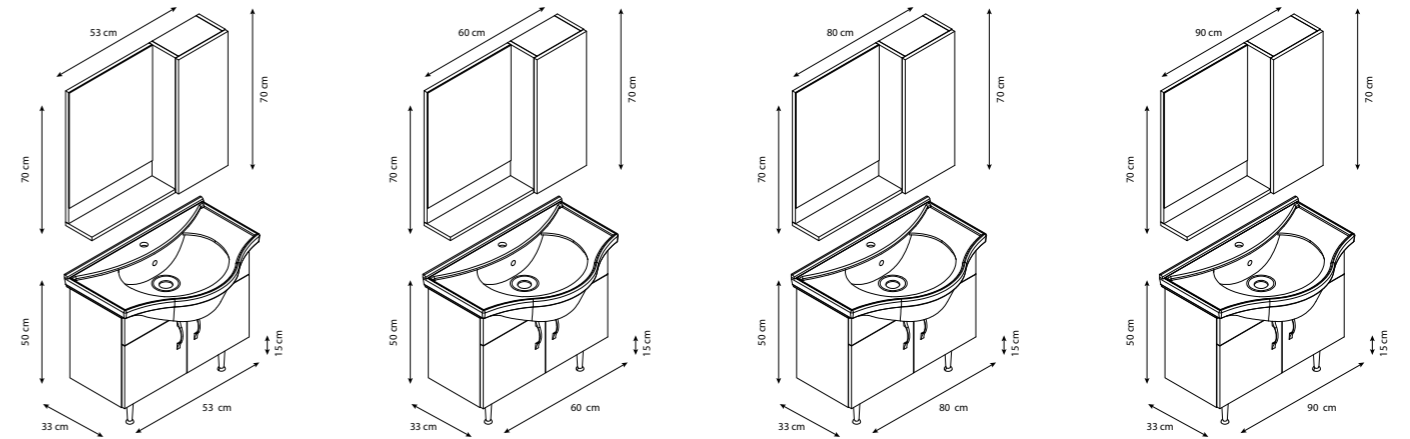

Ayıklı / With Leg
SQUARE