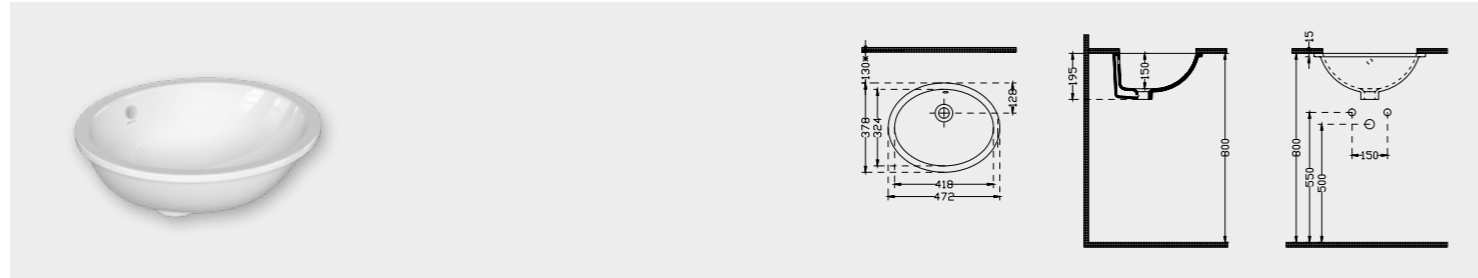

1015

Hilton Lavabo
Washbasin

Ebat Size	Ağırlık Weight	Paketleme Packaging	Palet Adeti Number of Pallets	İhracat Palet Adeti Export Pallet Quantity
47,2x37,8 cm	6 kg	Kutulu / Boxed	30	50