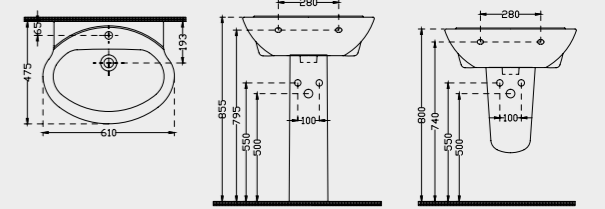

2010

Lavabo
Washbasin

Ebat Size	Ağırlık Weight	Paketleme Packaging	Palet Adeti Number of Pallets	İhracat Palet Adeti Export Pallet Quantity
61x48 cm	17 kg	Kutulu / Boxed	28	30

2130

Duvara Sıfır Klozet
Mono B. Wall Wc Pan