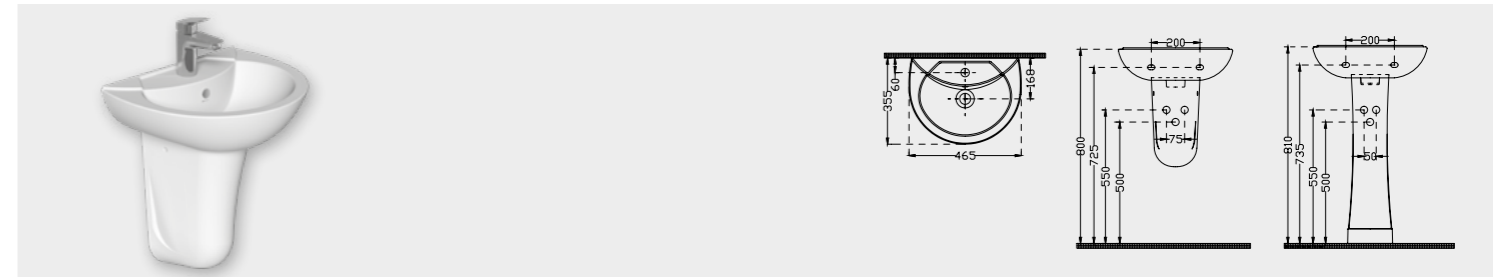

1216

Lavabo
Washbasin

Ebat Size	Ağırlık Weight	Paketleme Packaging	Palet Adeti Number of Pallets	İhracat Palet Adeti Export Pallet Quantity
40x31 cm	6,50 kg	Kutulu / Boxed	54	120

1214

Lavabo
Washbasin

Ebat Size	Ağırlık Weight	Paketleme Packaging	Palet Adeti Number of Pallets	İhracat Palet Adeti Export Pallet Quantity
46,5x35,5 cm	9,30 kg	Kutulu / Boxed	54	100