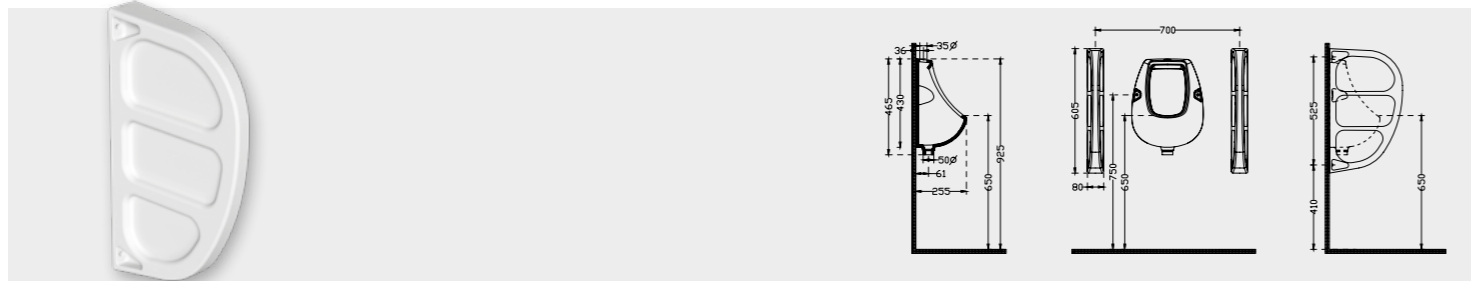

1051

Ara Bölme
Separate

Ağırlık Weight	Paketleme Packaging	Palet Adeti Number of Pallets	İhracat Palet Adeti Export Pallet Quantity
8,30 kg	Kutulu / Boxed	36	72

Vitrifiye Renk Seçenekleri / Sanitaryware Colour Options

- Mat Beyaz
  Matte White
- Parlak Beyaz
  Bright White
- Mat Siyah
  Matte Black
- Parlak Siyah
  Bright Black
- Pergamon
  Pergamon
- Kırmızı
  Red