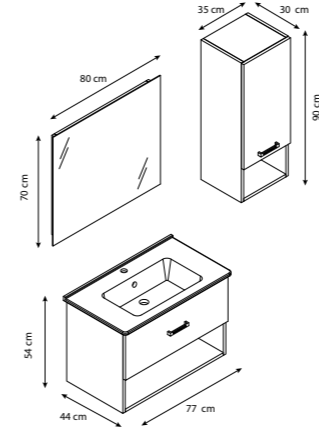

Alt Dolap Base Unit		Boy Dolap Wall Unit	Renk Colour		
Ebat Size	77 cm	35x90 cm	Beyaz White	Sonomo Meşe Sonomo Oak	Ceviz Walnut
Gövde Weight	Mdf Lam Mdf	Mdf Lam Mdf			
Kapak Door	Mdf Lam Mdf	Mdf Lam Mdf			
Lavabo Washbasin	Talya				
Ayna Mirror	80x70 cm Led