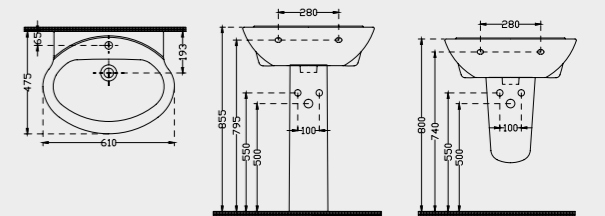

2020

Yarım Ayak
Half Pedestal

Ağırlık Weight	Paketleme Packaging	Palet Adeti Number of Pallets	İhracat Palet Adeti Export Pallet Quantity
12,5 kg	Kutulu / Boxed	28	40