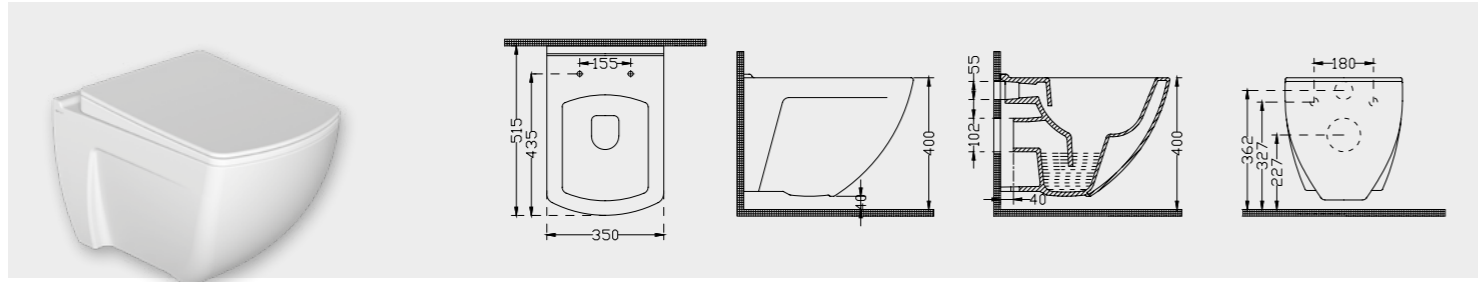

Ağırlık Weight	Paketleme Packaging
1,50 kg	Kutulu / Boxed

STAR

Asma Takım / Wall Hung Set

1934

Asma Klozet
Wall Hung Wc Pan

Ağırlık Weight	Paketleme Packaging	Palet Adeti Number of Pallets	İhracat Palet Adeti Export Pallet Quantity
23,85 kg	Kutulu / Boxed	18	24