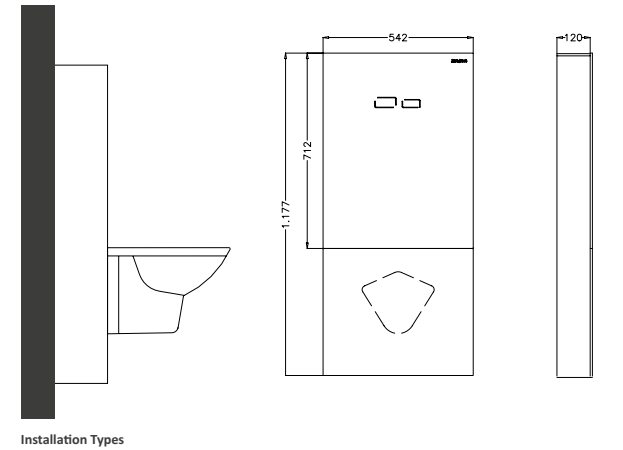

FOTOSELLİ

TOUCHLESS

Ağırlık (Weight): 21,50 kg
Alçıpan Set: 12 kg
Paketleme (Packaging): Kutulu, Boxed
Ebat (Size): 56x63x37 cm
Ürün İki Koliden Oluşmakta:
Alçıpan GR Koli: 140x1045x535 mm
Proglass Cam Koli: 115,5x131,3x560mm