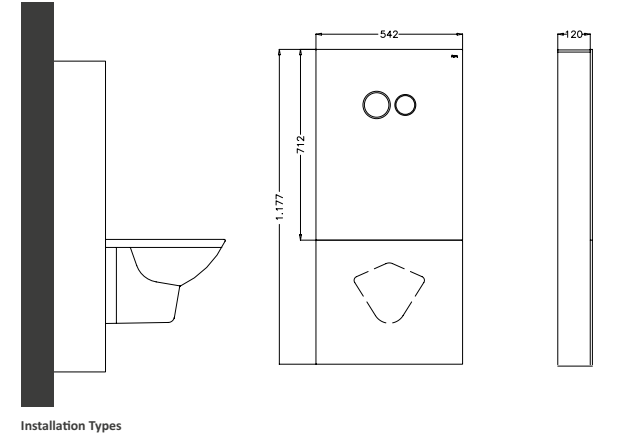

### DOKUNMATİK

TOUCH

Ağırlık (Weight): 21,50 kg  
Alçıpan Set: 12 kg  
Paketleme (Packaging): Kutulu, Boxed  
Ebat (Size): 56x63x37 cm  
Ürün İki Koliden Oluşmakta:  
Alçıpan GR Koli: 140x1045x535 mm  
Proglass Cam Koli: 115,5x131,3x560mm